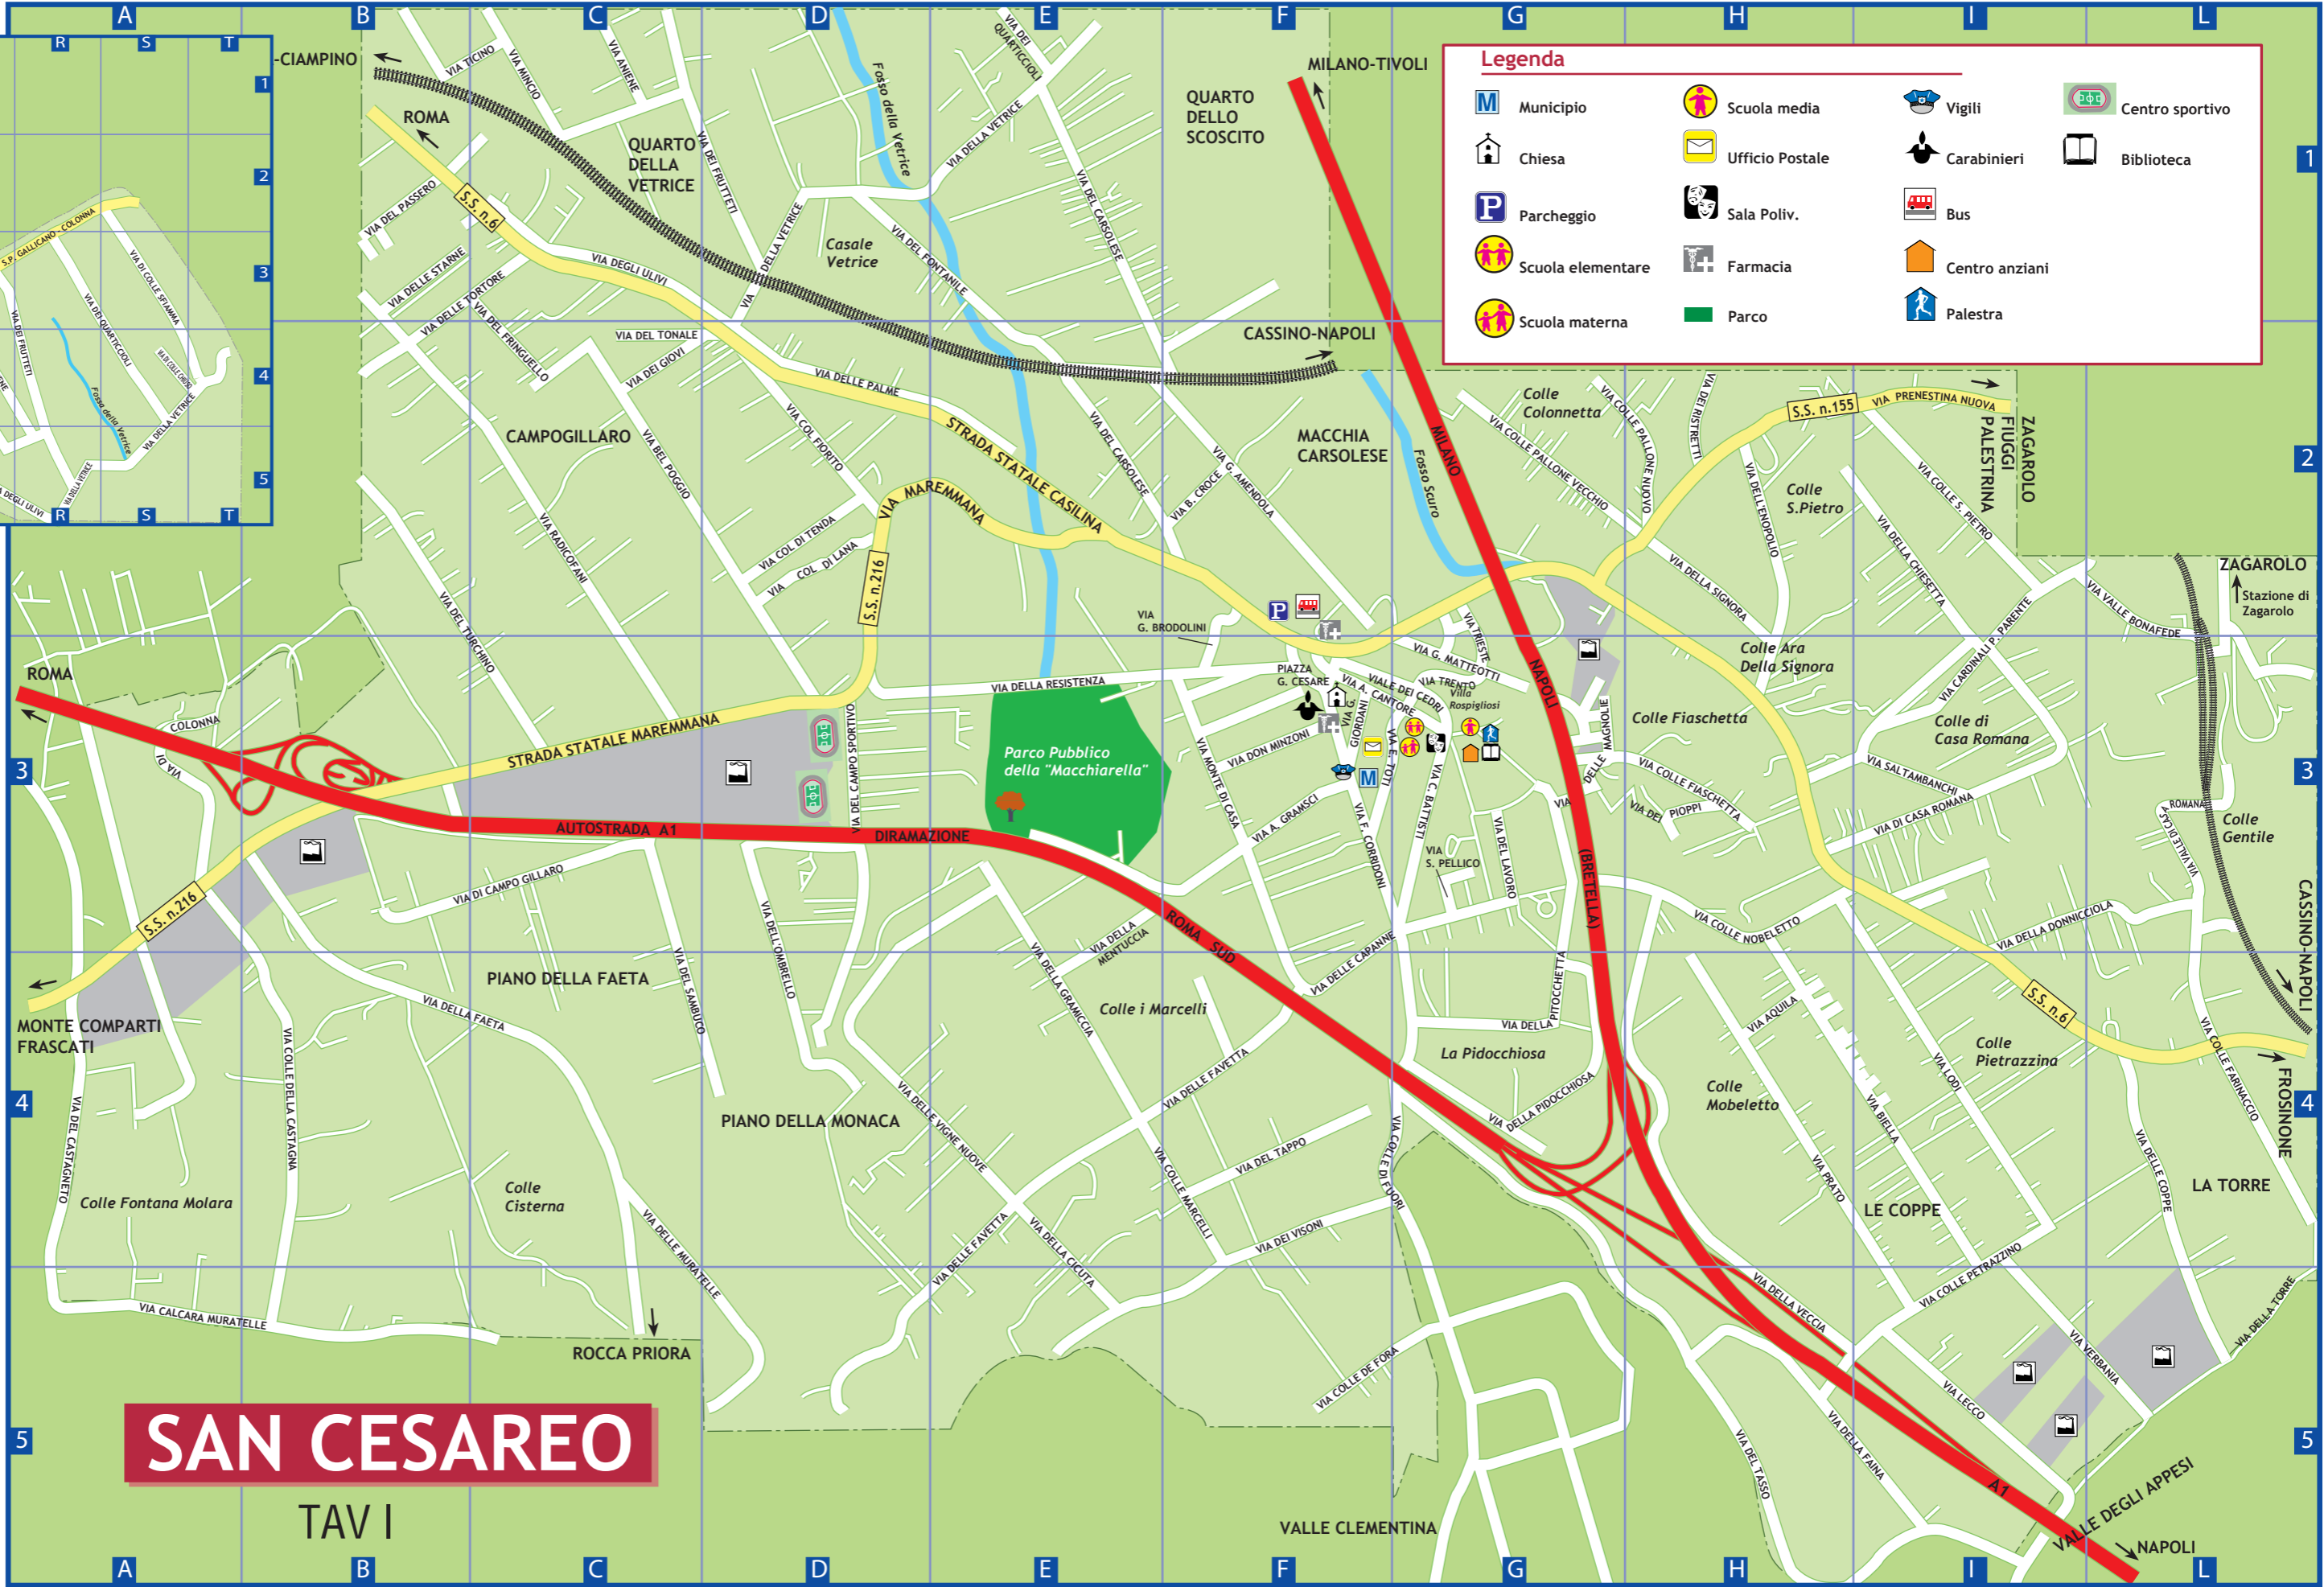

TAV II

### Legenda

Municipio	Scuola media	Vigili	Centro sportivo
Chiesa	Ufficio Postale	Carabinieri	Biblioteca
Parcheggio	Sala Poliv.	Bus	
Scuola elementare	Farmacia	Centro anziani	
Scuola materna	Parco	Palestra	

# SAN CESAREO

TAV I

VALLE CLEMENTINA

VALLE DEGLI APPESI